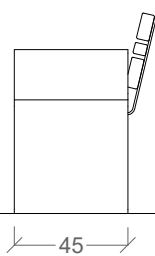

BANCO
TIE

BANCO TIE

Pieza de mobiliario urbano compuesta por un asiento de listones de madera y dos soportes en plancha de acero, cortados a laser y plegados. Banco elegante y sobrio, de formas lineales, recomendado para espacios urbanos como paseos marítimos, puertos, parques, plazas, ...

Ficha técnica

La rotundidad de los planos del Banco TIE refuerza la pureza de los materiales empleados. Pieza minimalista disponible con respaldo y reposabrazos y sin ellos, lo que facilita su ubicación en cualquier espacio, además de poder sentarte en diferentes orientaciones.