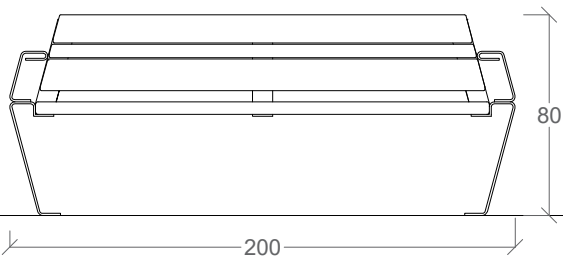

BANCO
TIE

BANCO TIE

Pieza de mobiliario urbano compuesta por un asiento de listones de madera y dos soportes en plancha de acero, cortados a laser y plegados. Banco elegante y sobrio, de formas lineales, recomendado para espacios urbanos como paseos marítimos, puertos, parques, plazas, ...

Ficha técnica

La rotundidad de los planos del Banco TIE refuerza la pureza de los materiales empleados. Pieza minimalista disponible con respaldo y reposabrazos y sin ellos, lo que facilita su ubicación en cualquier espacio, además de poder sentarte en diferentes orientaciones.