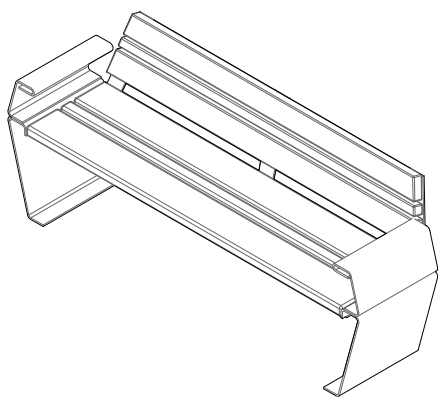

Materiales y acabados disponibles

A. Madera

- Tropical tratada y con protección, certificada FSC

B. Metal

- Chapa de acero con protección antioxidante acabado negro
- Pletina de acero con protección antioxidante acabado negro

Fijación

Fijación mediante varrilla roscada de acero inoxidable AISI 316 o mediante tornillo de expansión en pavimentos compactos.