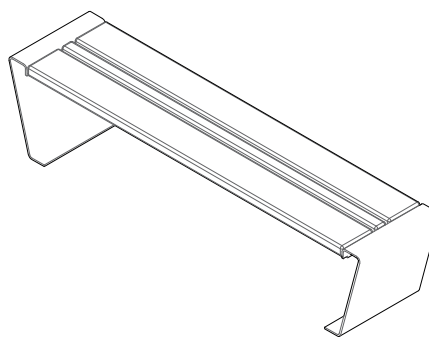

Materiales y acabados disponibles

A. Madera

- Tropical tratada y con protección, certificada FSC

B. Metal

- Chapa de acero con protección antioxidante acabado negro
- Pletina de acero con protección antioxidante acabado negro

Fijación

Fijación mediante varrilla roscada de acero inoxidable AISI 316 o mediante tornillo de expansión en pavimentos compactos.