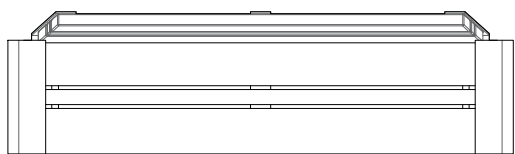

BANCO
TIE

BANCO TIE

Pieza de mobiliario urbano compuesta por un asiento de listones de madera y dos soportes en plancha de acero, cortados a laser y plegados. Banco elegante y sobrio, de formas lineales, recomendado para espacios urbanos como paseos marítimos, puertos, parques, plazas, ...

Ficha técnica

La rotundidad de los planos del Banco TIE refuerza la pureza de los materiales empleados. Pieza minimalista disponible con respaldo y reposabrazos y sin ellos, lo que facilita su ubicación en cualquier espacio, además de poder sentarte en diferentes orientaciones.