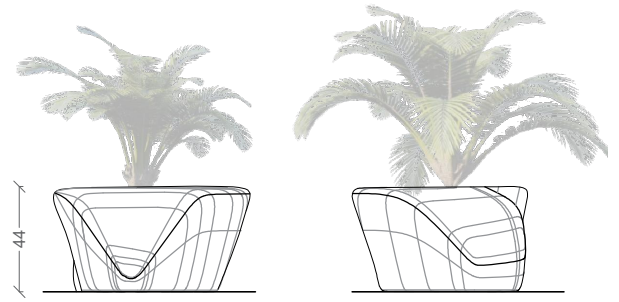

Ficha técnica

Medidas en centímetros (cm)

La pureza de sus líneas y la rotundidad entre planos de la Jardinera MANGA, refuerza los brillos y texturas propios de la fibra de vidrio y del hormigón.

Su diseño minimalista y suaves ondulaciones invitan a la contemplación y serenidad.

Materiales y acabados disponibles

A. Fibra de vidrio pintada

Fibra de vidrio pintada de espesor entre 8 y 10 mm.

- Blanco brillo
- Verde Fluorescente
- Azul Celeste

B. Hormigón

Pieza fabricada en hormigón, reforzado con fibras de altísimas prestaciones y gran plasticidad, lo que le confiere una gran rigidez.

- Gris
- Blanco

Fijación

A. Fibra de vidrio pintada

Pletina metálica exterior al mobiliario.

Fijación mediante barrilla rocada de acero inoxidable AISI 316 o mediante tornillo de expansión siempre y cuando el pavimento sea compacto.