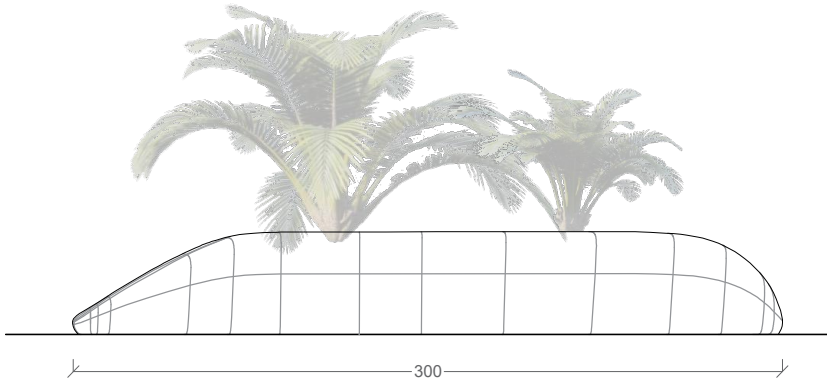

Ficha técnica

Medidas en centímetros (cm)

La pureza de sus líneas y la rotundidad entre planos de la Jardinera MANGA, refuerza los brillos y texturas propios de la fibra de vidrio y del hormigón.

Su diseño minimalista y suaves ondulaciones invitan a la contemplación y serenidad.

- Gris
- Blanco

Fijación

A. Fibra de vidrio pintada

Pletina metálica exterior al mobiliario.

Fijación mediante barrilla rocada de acero inoxidable AISI 316 o mediante tornillo de expansión siempre y cuando el pavimento sea compacto.