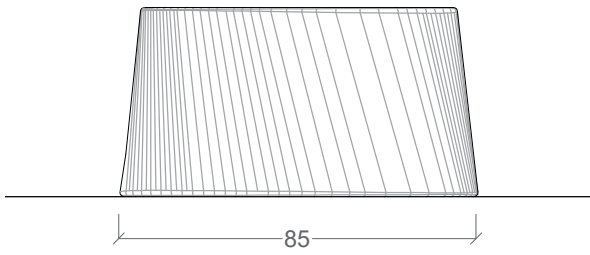

HITO
ELIPSE

HITO ELIPSE

Hito de mobiliario concebido para la segregación de pasos peatonales, a la vez que actúa de asiento eventual.

El giro de la pieza representa el movimiento que ocurre a su alrededor, pero, a su vez, actúa como punto fijo en el que el transeúnte puede descansar para ver dicho movimiento.

Se puede disponer de forma aislada, gracias a sus formas sinuosas, para hacer las veces de banco y de elemento escultórico, o en agregación, delimitando flujos, en el caso de que interese.

Ficha técnica

Medidas en centímetros (cm)

Hito individual que por agregación permite la composición de bancos en línea o grupo.

Su diseño moderno y funcional ha sido creado para provocar al espectador y tomar conciencia de la velocidad a la que ocurre todo.