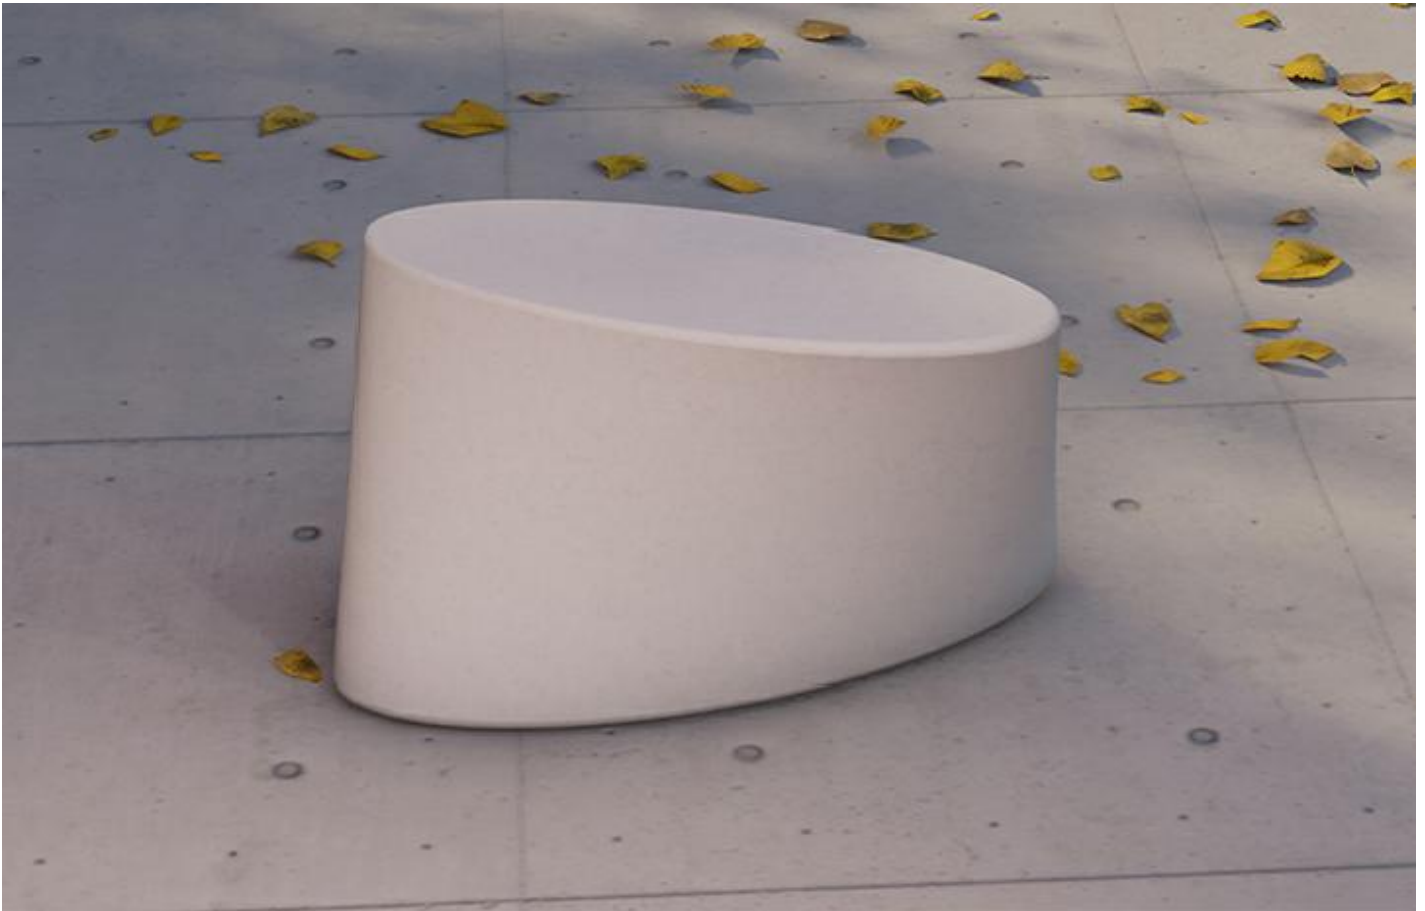

HITO
ELIPSE

HITO ELIPSE

Hito de mobiliario concebido para la segregación de pasos peatonales, a la vez que actúa de asiento eventual.

El giro de la pieza representa el movimiento que ocurre a su alrededor, pero, a su vez, actúa como punto fijo en el que el transeúnte puede descansar para ver dicho movimiento.

Se puede disponer de forma aislada, gracias a sus formas sinuosas, para hacer las veces de banco y de elemento escultórico, o en agregación, delimitando flujos, en el caso de que interese.

Ficha técnica

Medidas en centímetros (cm)

Hito individual que por agregación permite la composición de bancos en línea o grupo.

Su diseño moderno y funcional ha sido creado para provocar al espectador y tomar conciencia de la velocidad a la que ocurre todo.

* Acabado Gelcoat

B. Hormigón

Pieza fabricada en hormigón, reforzado con fibras de altísimas prestaciones y gran plasticidad, lo que le confiere una gran rigidez.

- Gris
- Blanco

Fijación

Mediante varilla roscada de acero inoxidable al suelo.