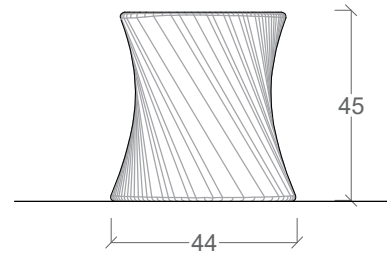

HITO
ELIPSE

HITO ELIPSE

Hito de mobiliario concebido para la segregación de pasos peatonales, a la vez que actúa de asiento eventual.

El giro de la pieza representa el movimiento que ocurre a su alrededor, pero, a su vez, actúa como punto fijo en el que el transeúnte puede descansar para ver dicho movimiento.

Se puede disponer de forma aislada, gracias a sus formas sinuosas, para hacer las veces de banco y de elemento escultórico, o en agregación, delimitando flujos, en el caso de que interese.

Ficha técnica

Medidas en centímetros (cm)

Hito individual que por agregación permite la composición de bancos en línea o grupo.

Su diseño moderno y funcional ha sido creado para provocar al espectador y tomar conciencia de la velocidad a la que ocurre todo.