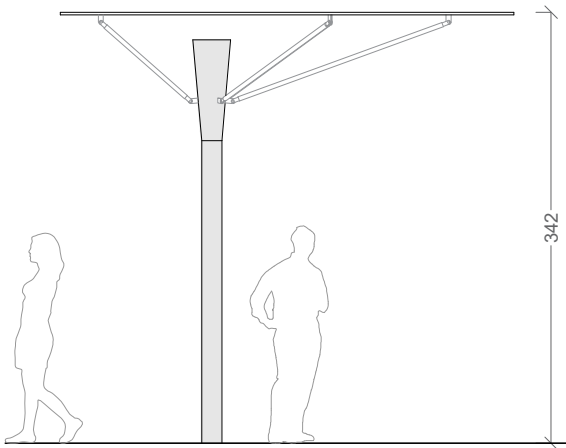

## Ficha técnica

Medidas en centímetros (cm)

La pureza de las líneas y la simpleza de encuentros de la Pérgola RADIAL, se ven reforzados gracias a los materiales empleados.

El conjunto combina el vidrio con el zinc para lograr la máxima ligereza visual y formal, ofreciendo una máxima protección frente a los agentes atmosféricos.

## A. Cubrición

- Chapa de zinc micropigmentado color verde olivo
- Vidrio laminado 8+8 con lámina de protección solar DTI

## B. Estructura

- Pilar tubular de acero galvanizado
- Varillas macizas de acero inoxidable AISI304, acabado esmerilado