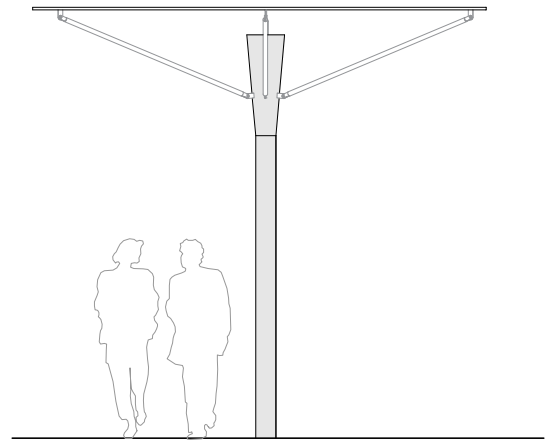

## Ficha técnica

Medidas en centímetros (cm)

La pureza de las líneas y la simpleza de encuentros de la Pérgola RADIAL, se ven reforzados gracias a los materiales empleados.

El conjunto combina el vidrio con el zinc para lograr la máxima ligereza visual y formal, ofreciendo una máxima protección frente a los agentes atmosféricos.

## A. Cubrición

- Chapa de zinc micropigmentado color verde olivo
- Vidrio laminado 8+8 con lámina de protección solar DTI

## B. Estructura

- Pilar tubular de acero galvanizado
- Varillas macizas de acero inoxidable AISI304, acabado esmerilado