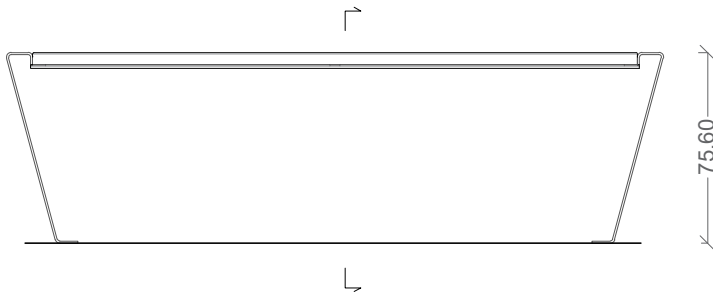

Ficha técnica

Medidas en centímetros (cm)

La pureza de las líneas y la ligereza entre planos de la Mesa SEDA son reforzados por unos acabados perfectos, enfatizados por unas transiciones de materiales brillantes.

De diseño minimalista, su uso se permite por ambos lados de la pieza y facilita la interacción de personas.

Materiales y acabados disponibles

A. Madera

- Tropical tratada y con protección, certificada FSC