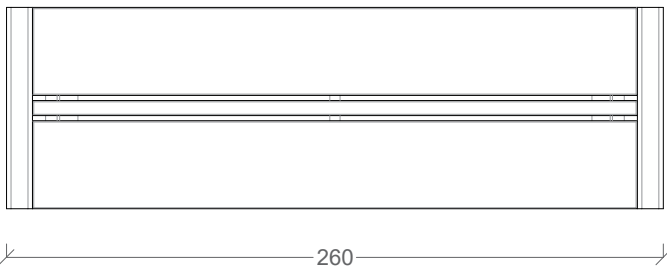

Ficha técnica

Medidas en centímetros (cm)

La pureza de las líneas y la ligereza entre planos de la Mesa SEDA son reforzados por unos acabados perfectos, enfatizados por unas transiciones de materiales brillantes.

De diseño minimalista, su uso se permite por ambos lados de la pieza y facilita la interacción de personas.

Materiales y acabados disponibles

A. Madera

- Tropical tratada y con protección, certificada FSC