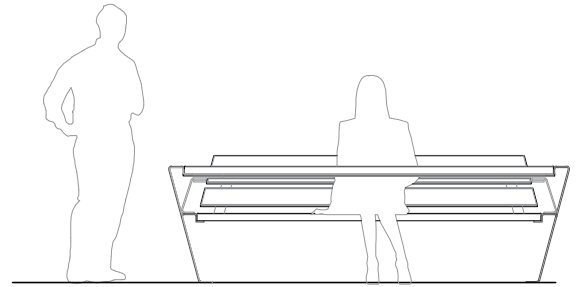

Ficha técnica

Medidas en centímetros (cm)

La pureza de las líneas y la ligereza entre planos de la Mesa SEDA son reforzados por unos acabados perfectos, enfatizados por unas transiciones de materiales brillantes.

De diseño minimalista, su uso se permite por ambos lados de la pieza y facilita la interacción de personas.

Materiales y acabados disponibles

A. Madera

- Tropical tratada y con protección, certificada FSC